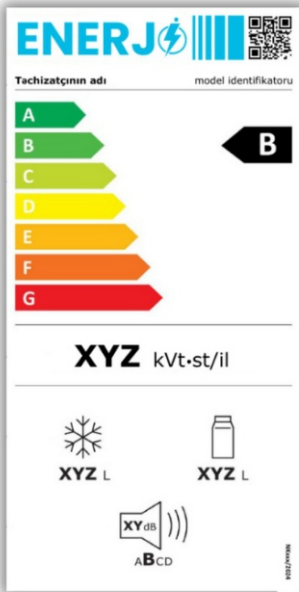

Enerji etiketi

“Enerji istehlak edən və ya enerji istehlakına təsir edən avadanlığın, qurğu və cihazların enerji istehlakı həcminə dair sənəd”

Avadanlığın üzərində
enerji etiketinin
olmasına diqqət yetirin.

Enerji etiketində nələr əks olunur?

A-dan G-yə qədər enerji effektivliyi sinifləri:

Enerji sinfinin **A** olması, həmin avadanlığın yüksək enerji səmərəli olmasına işarə edir.

İllik **enerji istehlakı**

Dondurucu bölmələrin **həcmi**

Səs-küy səviyyəsi (dB-Desibel) və **sinfi**

Məhsulun enerji effektivliyi sinfi

Soyutma bölməsinin həcmi

Enerji etiketi nümunəvidir və soyuducular üçün tərtib edilmişdir, müxtəlif avadanlıqların xarakteristikalarına görə fərqlənir.