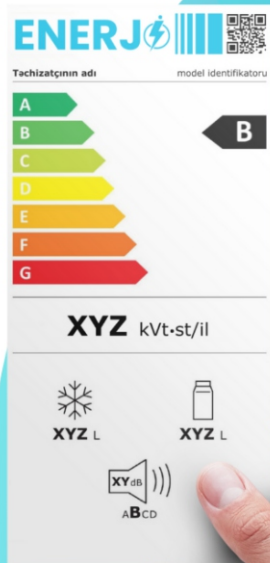

Enerji etiketi

“Enerji istehlak edən və ya enerji istehlakına təsir edən avadanlığın, qurğu və cihazların enerji istehlakı həcminə dair sənəd”

Avadanlığın üzərində
enerji etiketinin
olmasına diqqət yetirin.

Enerji etiketində nələr əks olunur?

A-dan G-yə qədər enerji effektivliyi sinifləri:

Enerji sinfinin **A** olması, həmin avadanlığın yüksək enerji səmərəli olmasına işarə edir.

İllik **enerji istehlakı**

Dondurucu bölmələrin **həcmi**

Səs-küy səviyyəsi (dB-Desibel) və **sinfi**

Məhsulun enerji effektivliyi sinfi

Soyutma bölməsinin həcmi

Enerji etiketi nümunəvidir və soyuducular üçün tərtib edilmişdir, müxtəlif avadanlıqların xarakteristikalarına görə fərqlənir.